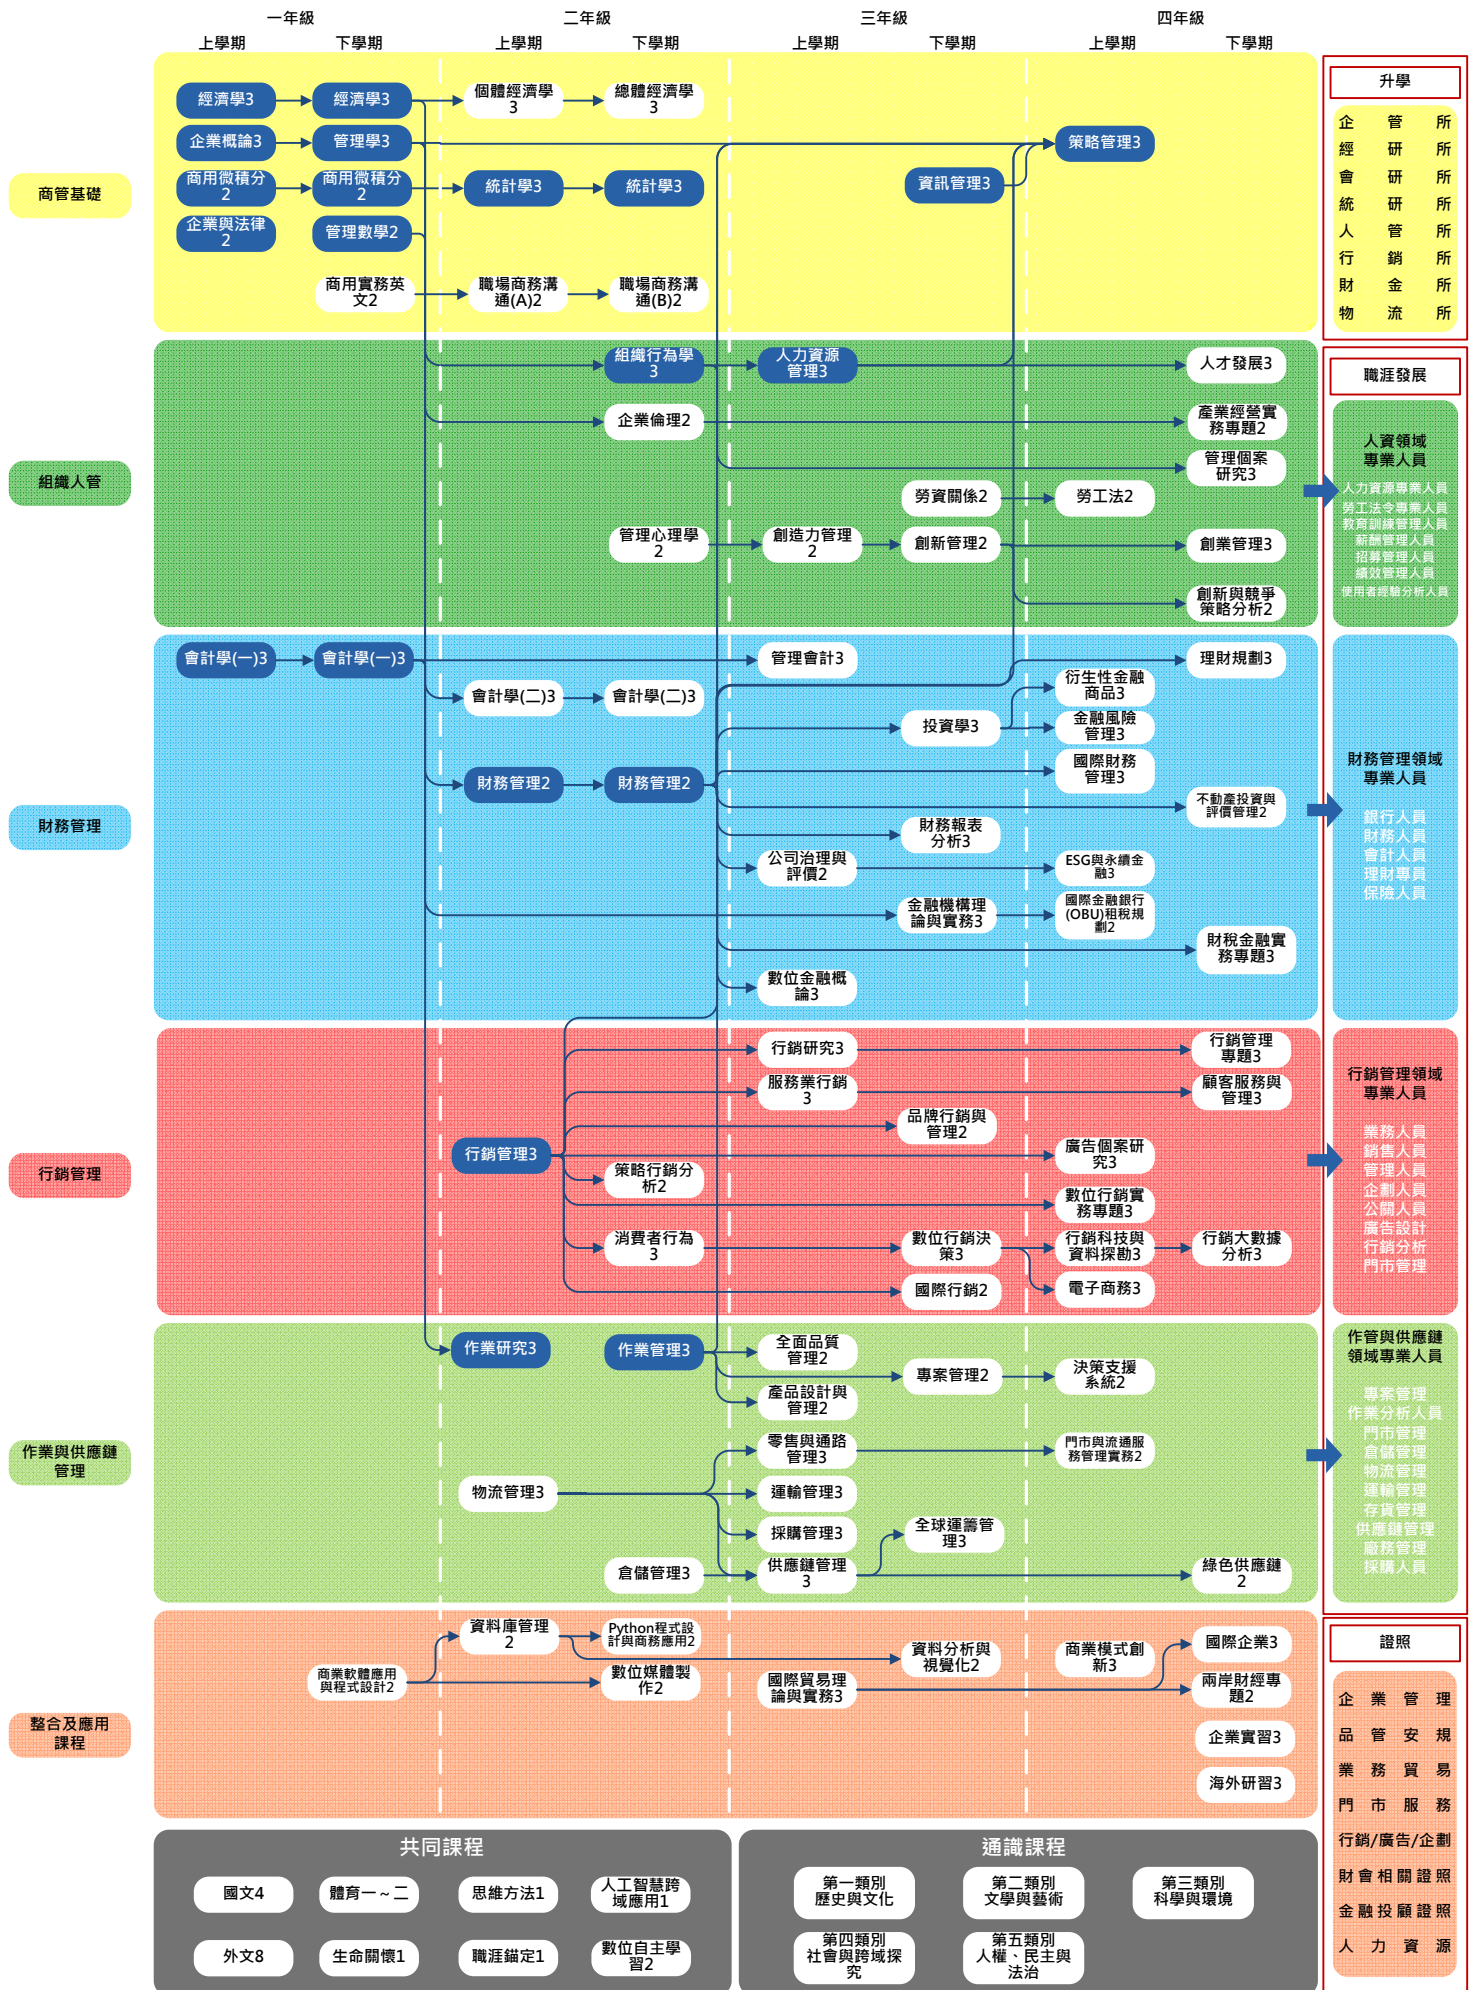

112學年度東吳大學企業管理學系大學部課程地圖

註：課程開設學期將視各學期學分是否平衡進行調整