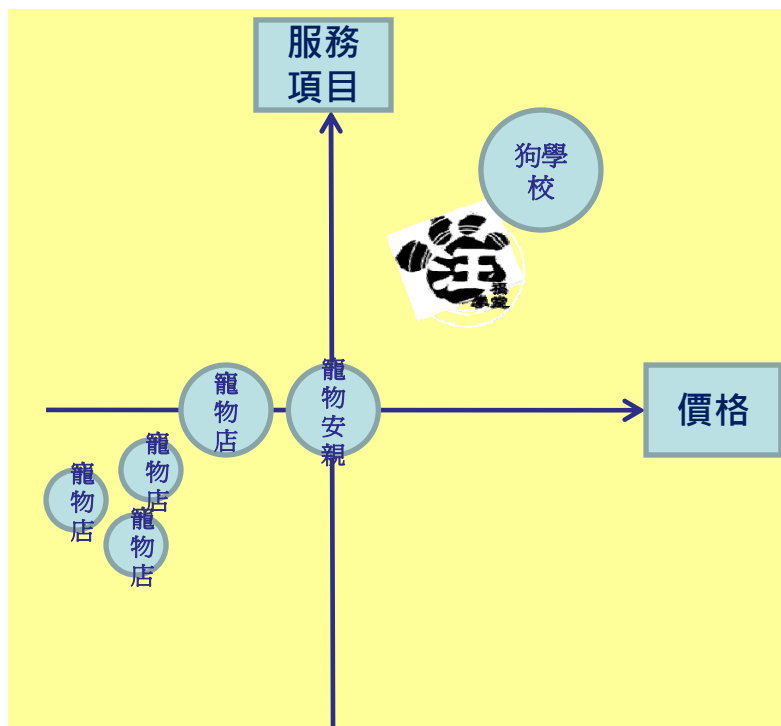

公司說明&定位

訂價&通路

溝通促銷

服務流程&人員管理

場景環境設計

「我也希望當我不在他身旁的時候，有個好的地方能讓他去啊！」一些養狗的朋友在聊天時都這麼說。

但怎樣才是「好的地方」，卻也沒人能回答。

於是，

**寵物安親班「汪福學堂」誕生了！**

這裡不只提供安親，還有狗狗專屬才藝班，聽故事、教禮儀、學游泳、去踏青。

更重要的，是提供都會狗主人一個交友的平台。

# 公司定位

價格服務定位圖